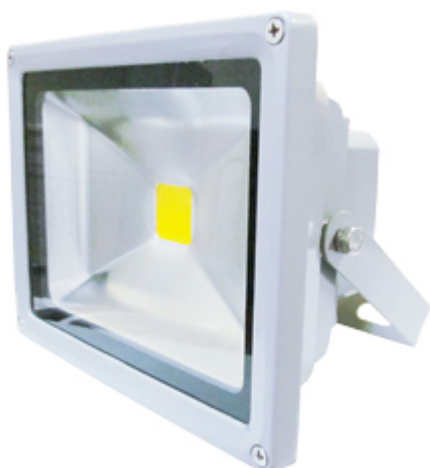

Refletor LED 20w Branco Frio – LR25-20F

Modelo: LR25-20F

Fabricante: Luxgen

A linha de Lâmpadas LED Refletor LR25 de 20 Watts é uma excelente opção para substituir as lâmpadas HPS de 150 Watts (87% de economia).

Os LEDs são econômicos e potencializam o desenvolvimento sustentável: eles são livres de mercúrio, utilizam muito menos energia que as outras lâmpadas e duram mais.

É a substituta ideal para as lâmpadas HPS pois duram muito mais, economizam até 90% de energia, não emitem raios UV, não contém mercúrio e geram menos calor.

**Aplicações: Outdoors, fachadas, comércio, jardins, entre outros.*

ESPECIFICAÇÕES TÉCNICAS	
Tensão	Bivolt 110/220
Potência	20 Watts
Eficiência Luminosa	1.800 - 2.000LM
Autonomia	35.000 horas
Proteção	IP65
Base	-
Ângulo	140°
Cor	Branco Frio
Temperatura de Cor	6.500K
Equivalência	HPS: 150 Watts
Dimensões	162 x 80 x 156mm
Peso	1.000g